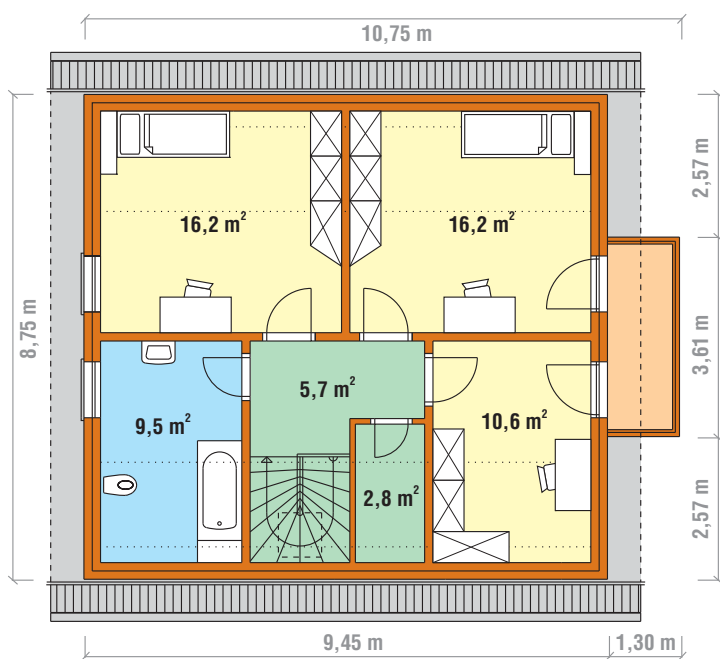

TUSCO

masiv - blok systém

... doma je doma!!!

1. NP

2. NP

RD typ TN-10

základní rozměry	8,75 m x 9,45 m
zastavěná plocha	82,7 m ²
podlahová plocha	137,5 m ²
užitková plocha	133,0 m ²

RD typ TN-10