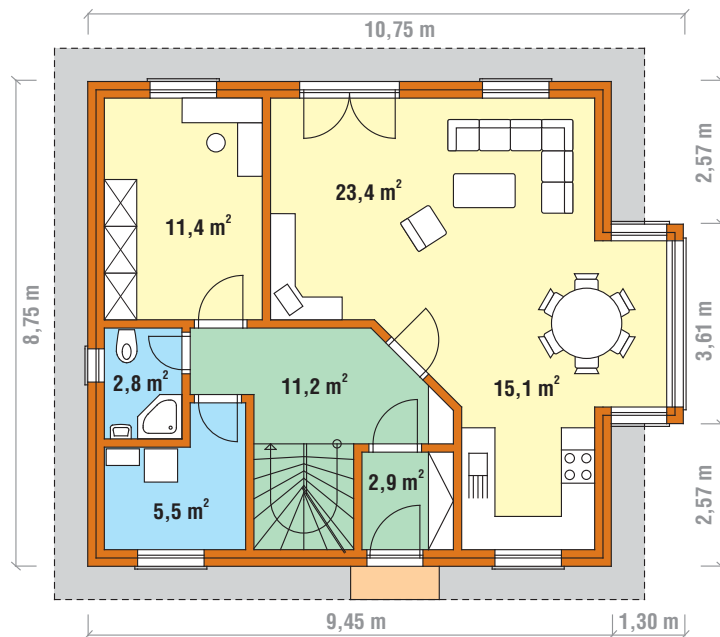

TUSCO

masiv - blok systém

... doma je doma!!!

1. NP

2. NP

RD typ TN-10

základní rozměry	8,75 m x 9,45 m
zastavěná plocha	82,7 m ²
podlahová plocha	137,5 m ²
užitková plocha	133,0 m ²

RD typ TN-10