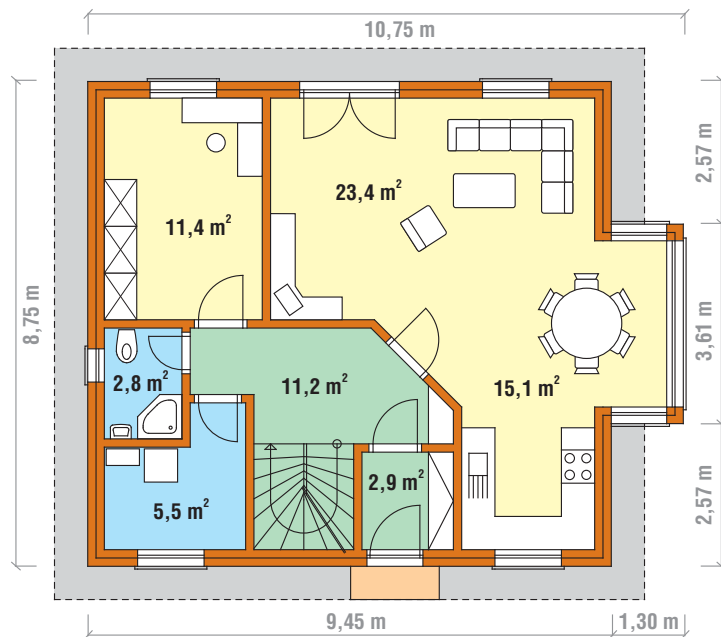

TUSCO

masiv - blok systém

... doma je doma!!!

1. NP