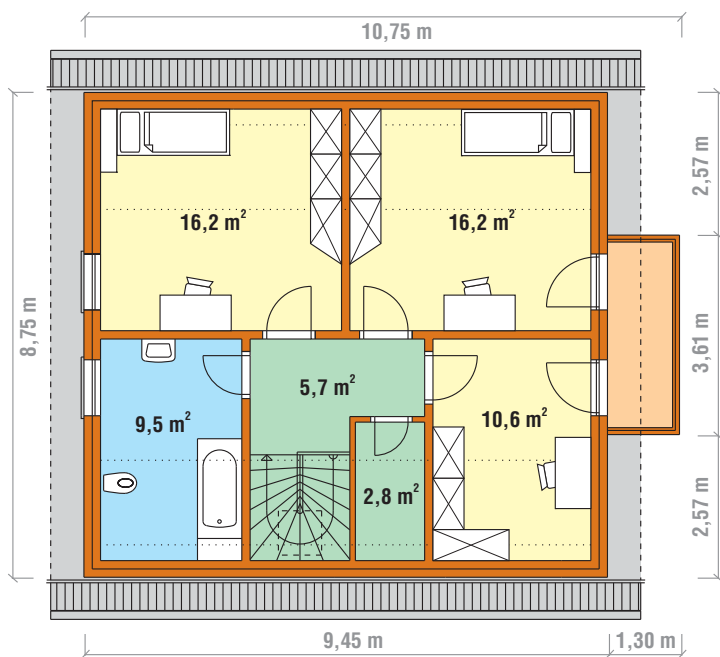

#### RD typ TN-10

základní rozměry	8,75 m x 9,45 m
zastavěná plocha	82,7 m <sup>2</sup>
podlahová plocha	137,5 m <sup>2</sup>
užitková plocha	133,0 m <sup>2</sup>