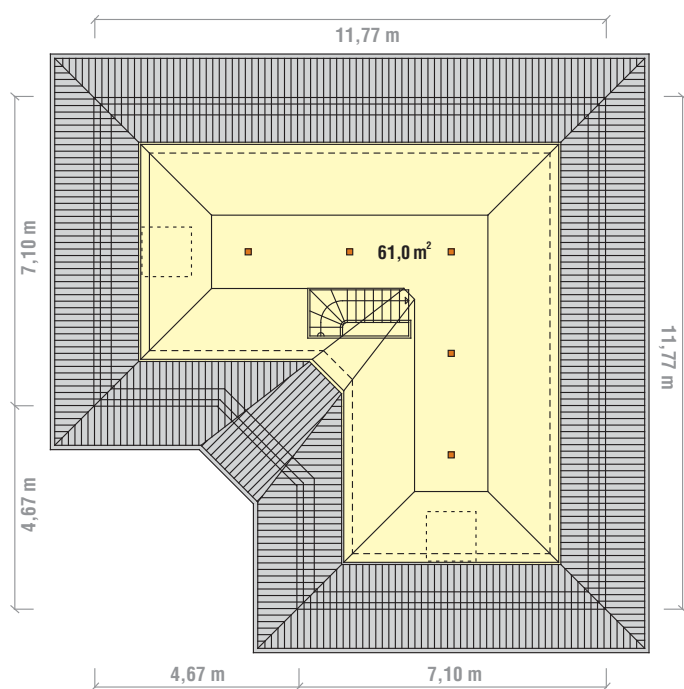

#### RD typ TN-09

základní rozměry 11,77 m x 11,77 m  
 zastavěná plocha 118,5 m<sup>2</sup>  
 podlahová plocha 194,7 m<sup>2</sup>  
 užitková plocha 160,7 m<sup>2</sup>