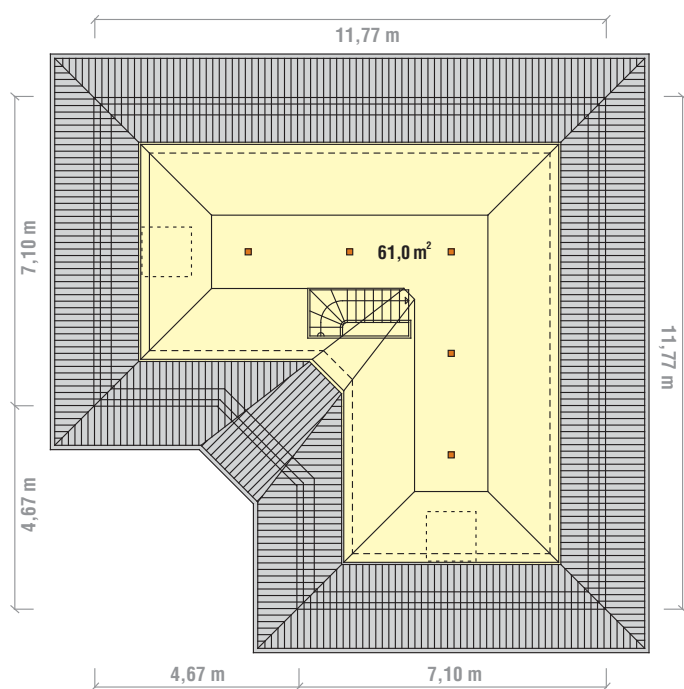

### RD typ TN-09

základní rozměry 11,77 m x 11,77 m

zastavěná plocha 118,5 m<sup>2</sup>

podlahová plocha 194,7 m<sup>2</sup>

užitková plocha 160,7 m<sup>2</sup>