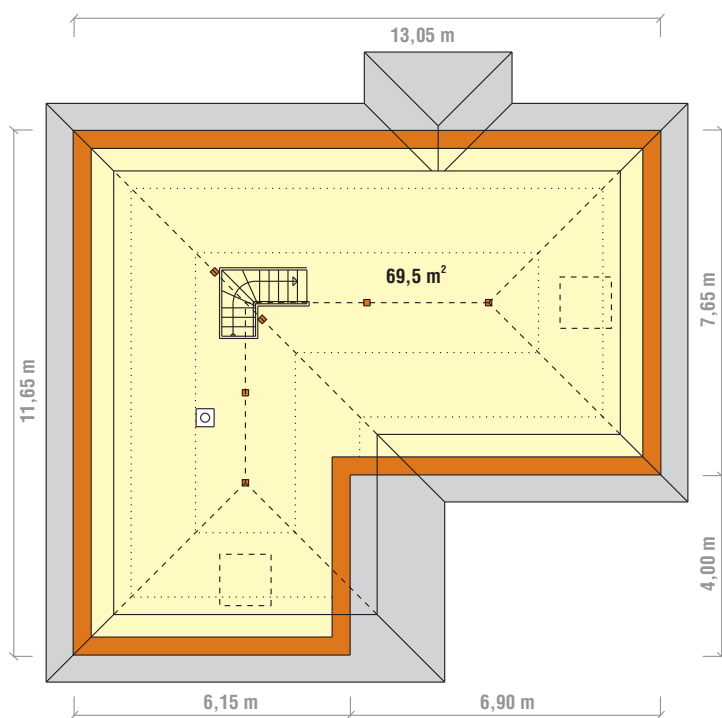

#### RD typ TN-08

|                  |                      |
|------------------|----------------------|
| základní rozměry | 13,05 m x 11,65 m    |
| zastavěná plocha | 124,5 m <sup>2</sup> |
| podlahová plocha | 210,0 m <sup>2</sup> |
| užitková plocha  | 174,2 m <sup>2</sup> |