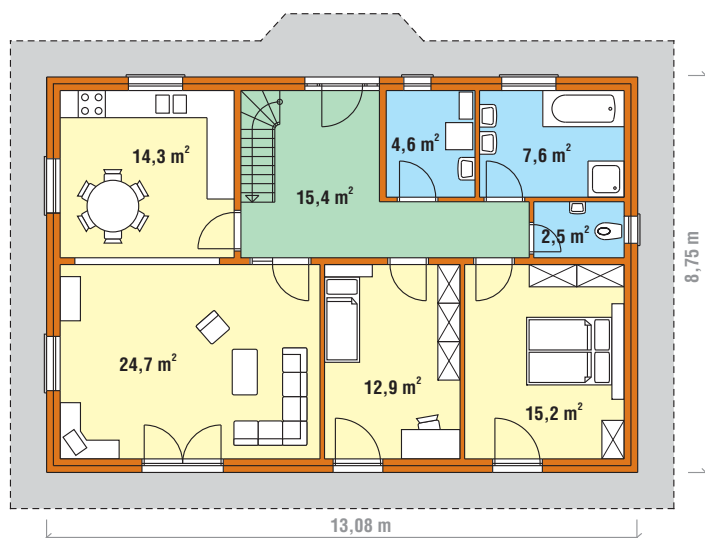

TUSCO

masiv - blok systém

... doma je doma!!!

1. NP

2. NP

RD typ TN-06

základní rozměry	13,08 m x 8,75 m
zastavěná plocha	114,5 m ²
podlahová plocha	194,8 m ²
užitková plocha	160,9 m ²

RD typ TN-06