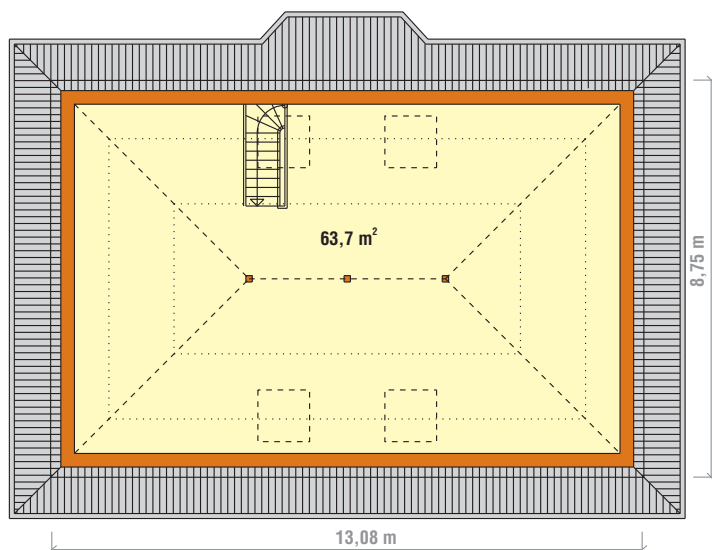

TUSCO

masiv - blok systém

... doma je doma!!!

1. NP

2. NP

RD typ TN-06

základní rozměry	13,08 m x 8,75 m
zastavěná plocha	114,5 m ²
podlahová plocha	194,8 m ²
užitková plocha	160,9 m ²

RD typ TN-06