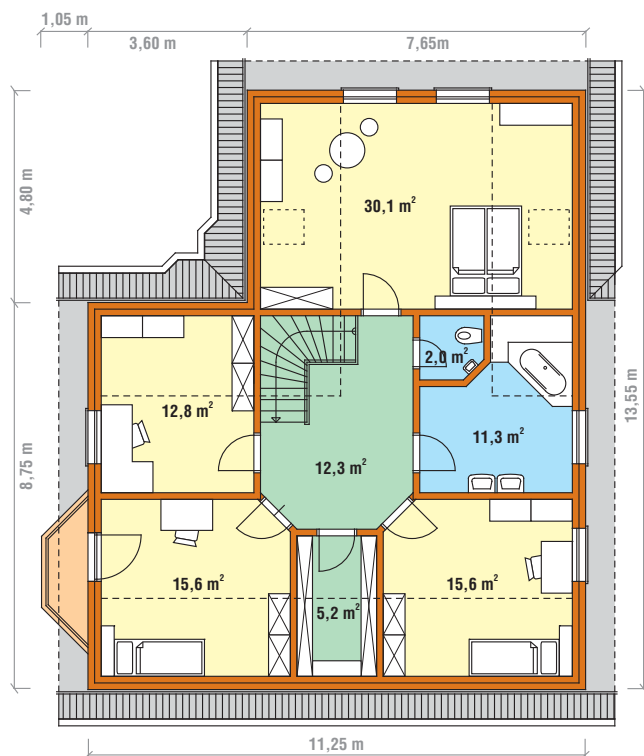

TUSCO

masiv - blok systém

... doma je doma!!!

1. NP

2. NP

RD typ TN-05

základní rozměry	11,25 m x 13,55 m
zastavěná plocha	138,0 m ²
podlahová plocha	226,6 m ²
užitková plocha	219,9 m ²

RD typ TN-05

standardně zrcadlové varianty [L.P] • možná variabilita uspořádání
 libovolné dispoziční úpravy a změny • každý dům individuálně řešen
 garáže a garážová stání • úpravy dle programu Architekt
 Zobrazený dům je oblíbenou alternativou typového projektu. Tusco s.r.o. si vyhrazuje právo možností změn.