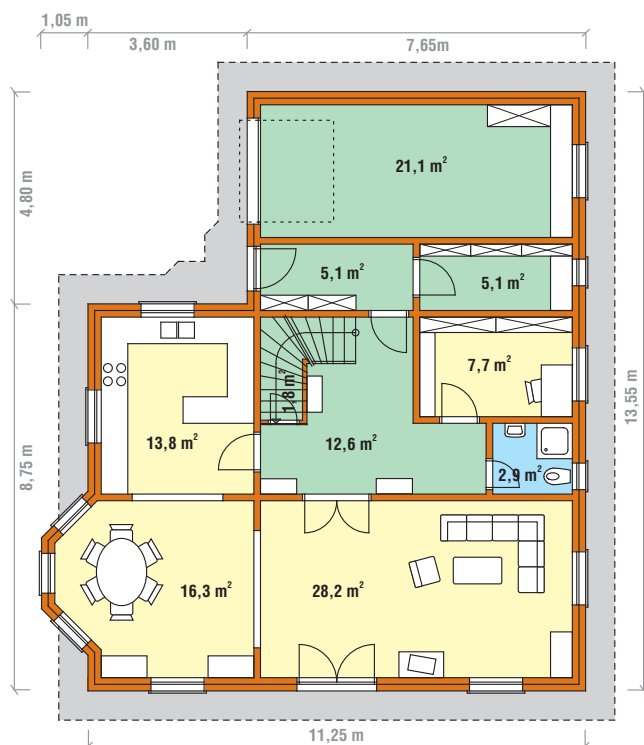

TUSCO

masiv - blok systém

... doma je doma!!!

1. NP

2. NP

RD typ TN-05

základní rozměry	11,25 m x 13,55 m
zastavěná plocha	138,0 m ²
podlahová plocha	226,6 m ²
užitková plocha	219,9 m ²

RD typ TN-05