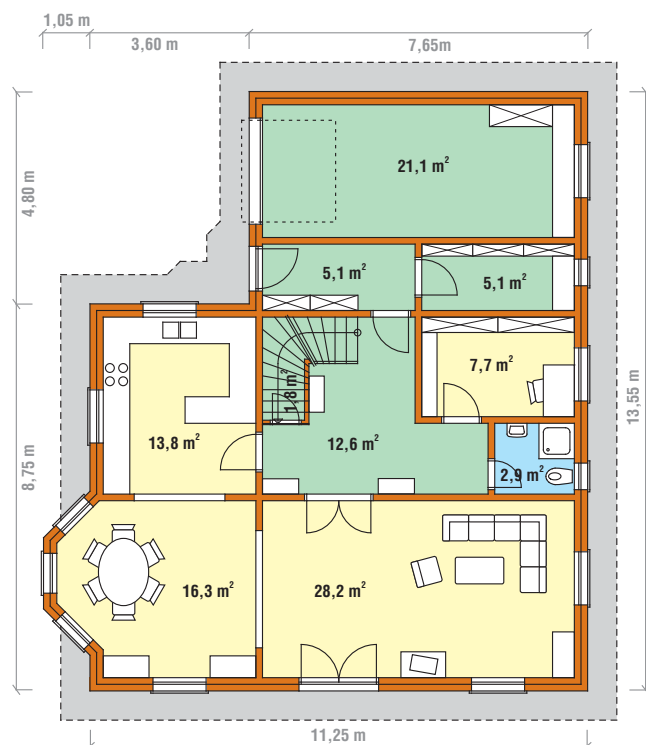

TUSCO

masiv - blok systém

... doma je doma!!!

1. NP

2. NP

RD typ TN-05

základní rozměry	11,25 m x 13,55 m
zastavěná plocha	138,0 m ²
podlahová plocha	226,6 m ²
užitková plocha	219,9 m ²

RD typ TN-05