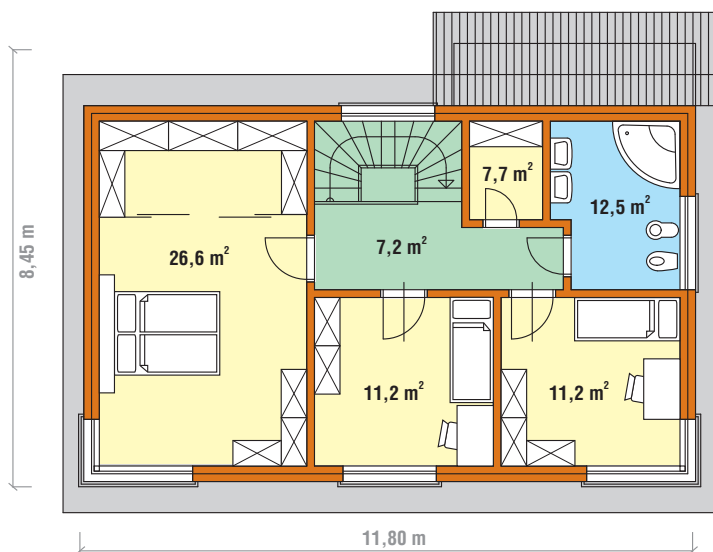

#### RD typ TN-03

základní rozměry 11,25 m x 8,75 m  
 zastavěná plocha 85,5 m<sup>2</sup>  
 podlahová plocha 129,2 m<sup>2</sup>  
 užitková plocha 120,6 m<sup>2</sup>