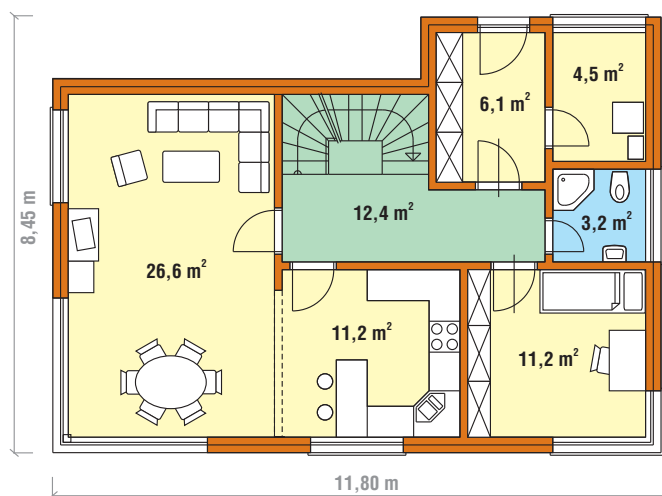

TUSCO

masiv - blok systém

... doma je doma!!!

1. NP