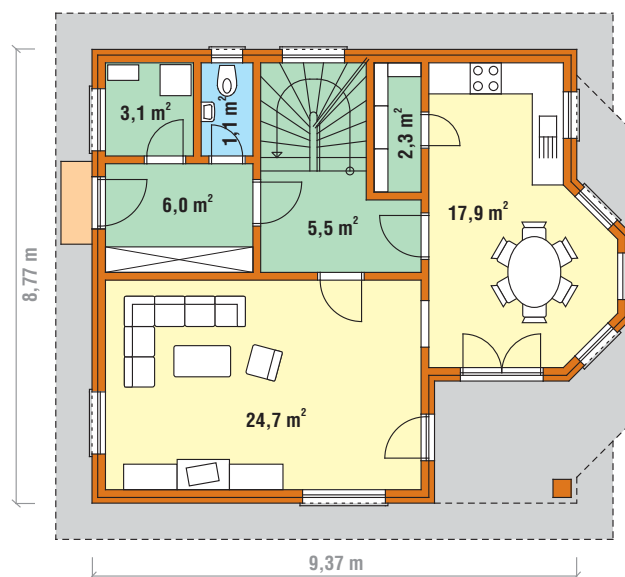

TUSCO

masiv - blok systém

... doma je doma!!!

1. NP

2. NP

RD typ TN-02

základní rozměry	9,45 m x 8,75 m
zastavěná plocha	85,5 m ²
podlahová plocha	129,2 m ²
užitková plocha	120,6 m ²

RD typ TN-02