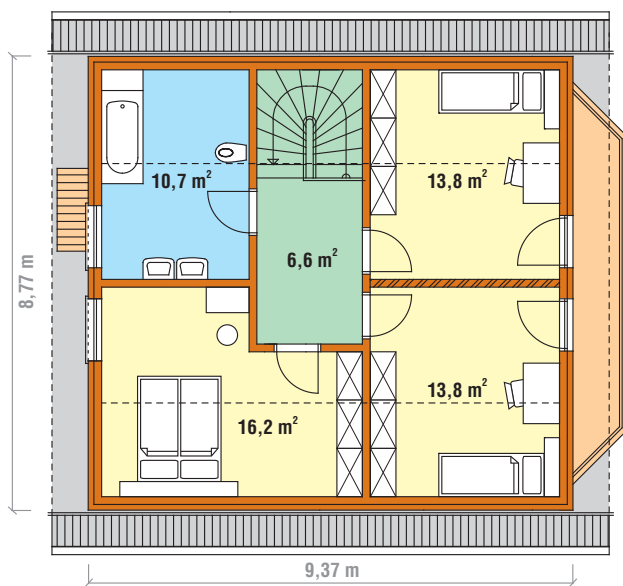

TUSCO

masiv - blok systém

... doma je doma!!!

1. NP

2. NP

RD typ TN-02

základní rozměry	9,45 m x 8,75 m
zastavěná plocha	85,5 m ²
podlahová plocha	129,2 m ²
užitková plocha	120,6 m ²

RD typ TN-02