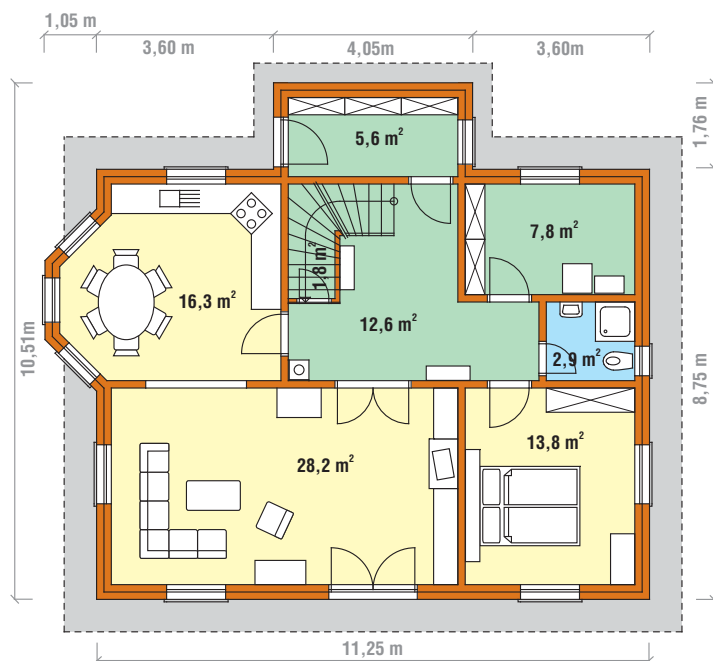

TUSCO

masiv - blok systém

... doma je doma!!!

1. NP

2. NP

RD typ TN-01

základní rozměry 11,25 m x 8,75 m
 zastavěná plocha 108,4 m²
 podlahová plocha 167,8 m²
 užitková plocha 162,5 m²

RD typ TN-01