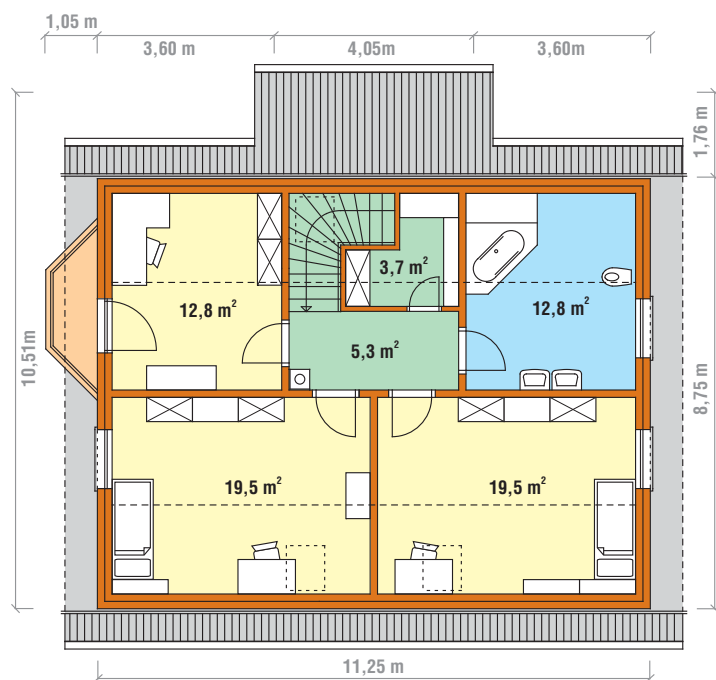

TUSCO

masiv - blok systém

... doma je doma!!!

1. NP

2. NP

RD typ TN-01

základní rozměry 11,25 m x 8,75 m
 zastavěná plocha 108,4 m²
 podlahová plocha 167,8 m²
 užitková plocha 162,5 m²

RD typ TN-01