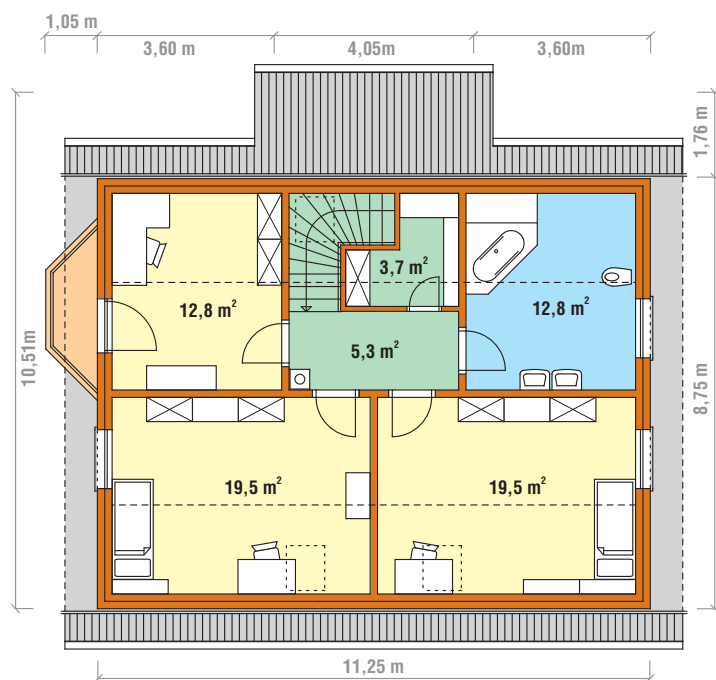

TUSCO

masiv - blok systém

... doma je doma!!!

1. NP

2. NP

RD typ TN-01

základní rozměry	11,25 m x 8,75 m
zastavěná plocha	108,4 m ²
podlahová plocha	167,8 m ²
užitková plocha	162,5 m ²

RD typ TN-01